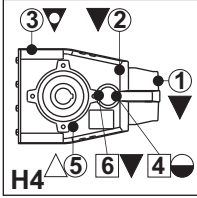

Type	FA41	FA42	FA43	FA52	FA53	FC61	FC62	FC63	FC72	FC73	FC81	FC82	FC83
Oil quantity (Lt.)	0.65	0.70	0.70	1.15	1.25	1.15	1.15	1.25	1.90	1.95	3.50	3.60	3.90
Standard ④		I				L			B		-		B
On request ④		A				B			-		-		-
①		-				-			L		L		L
②		-				-			L		L		L
③		D				E			E		E		E
⑤		I				L			L		L		L
⑥		-				-			-		B		L